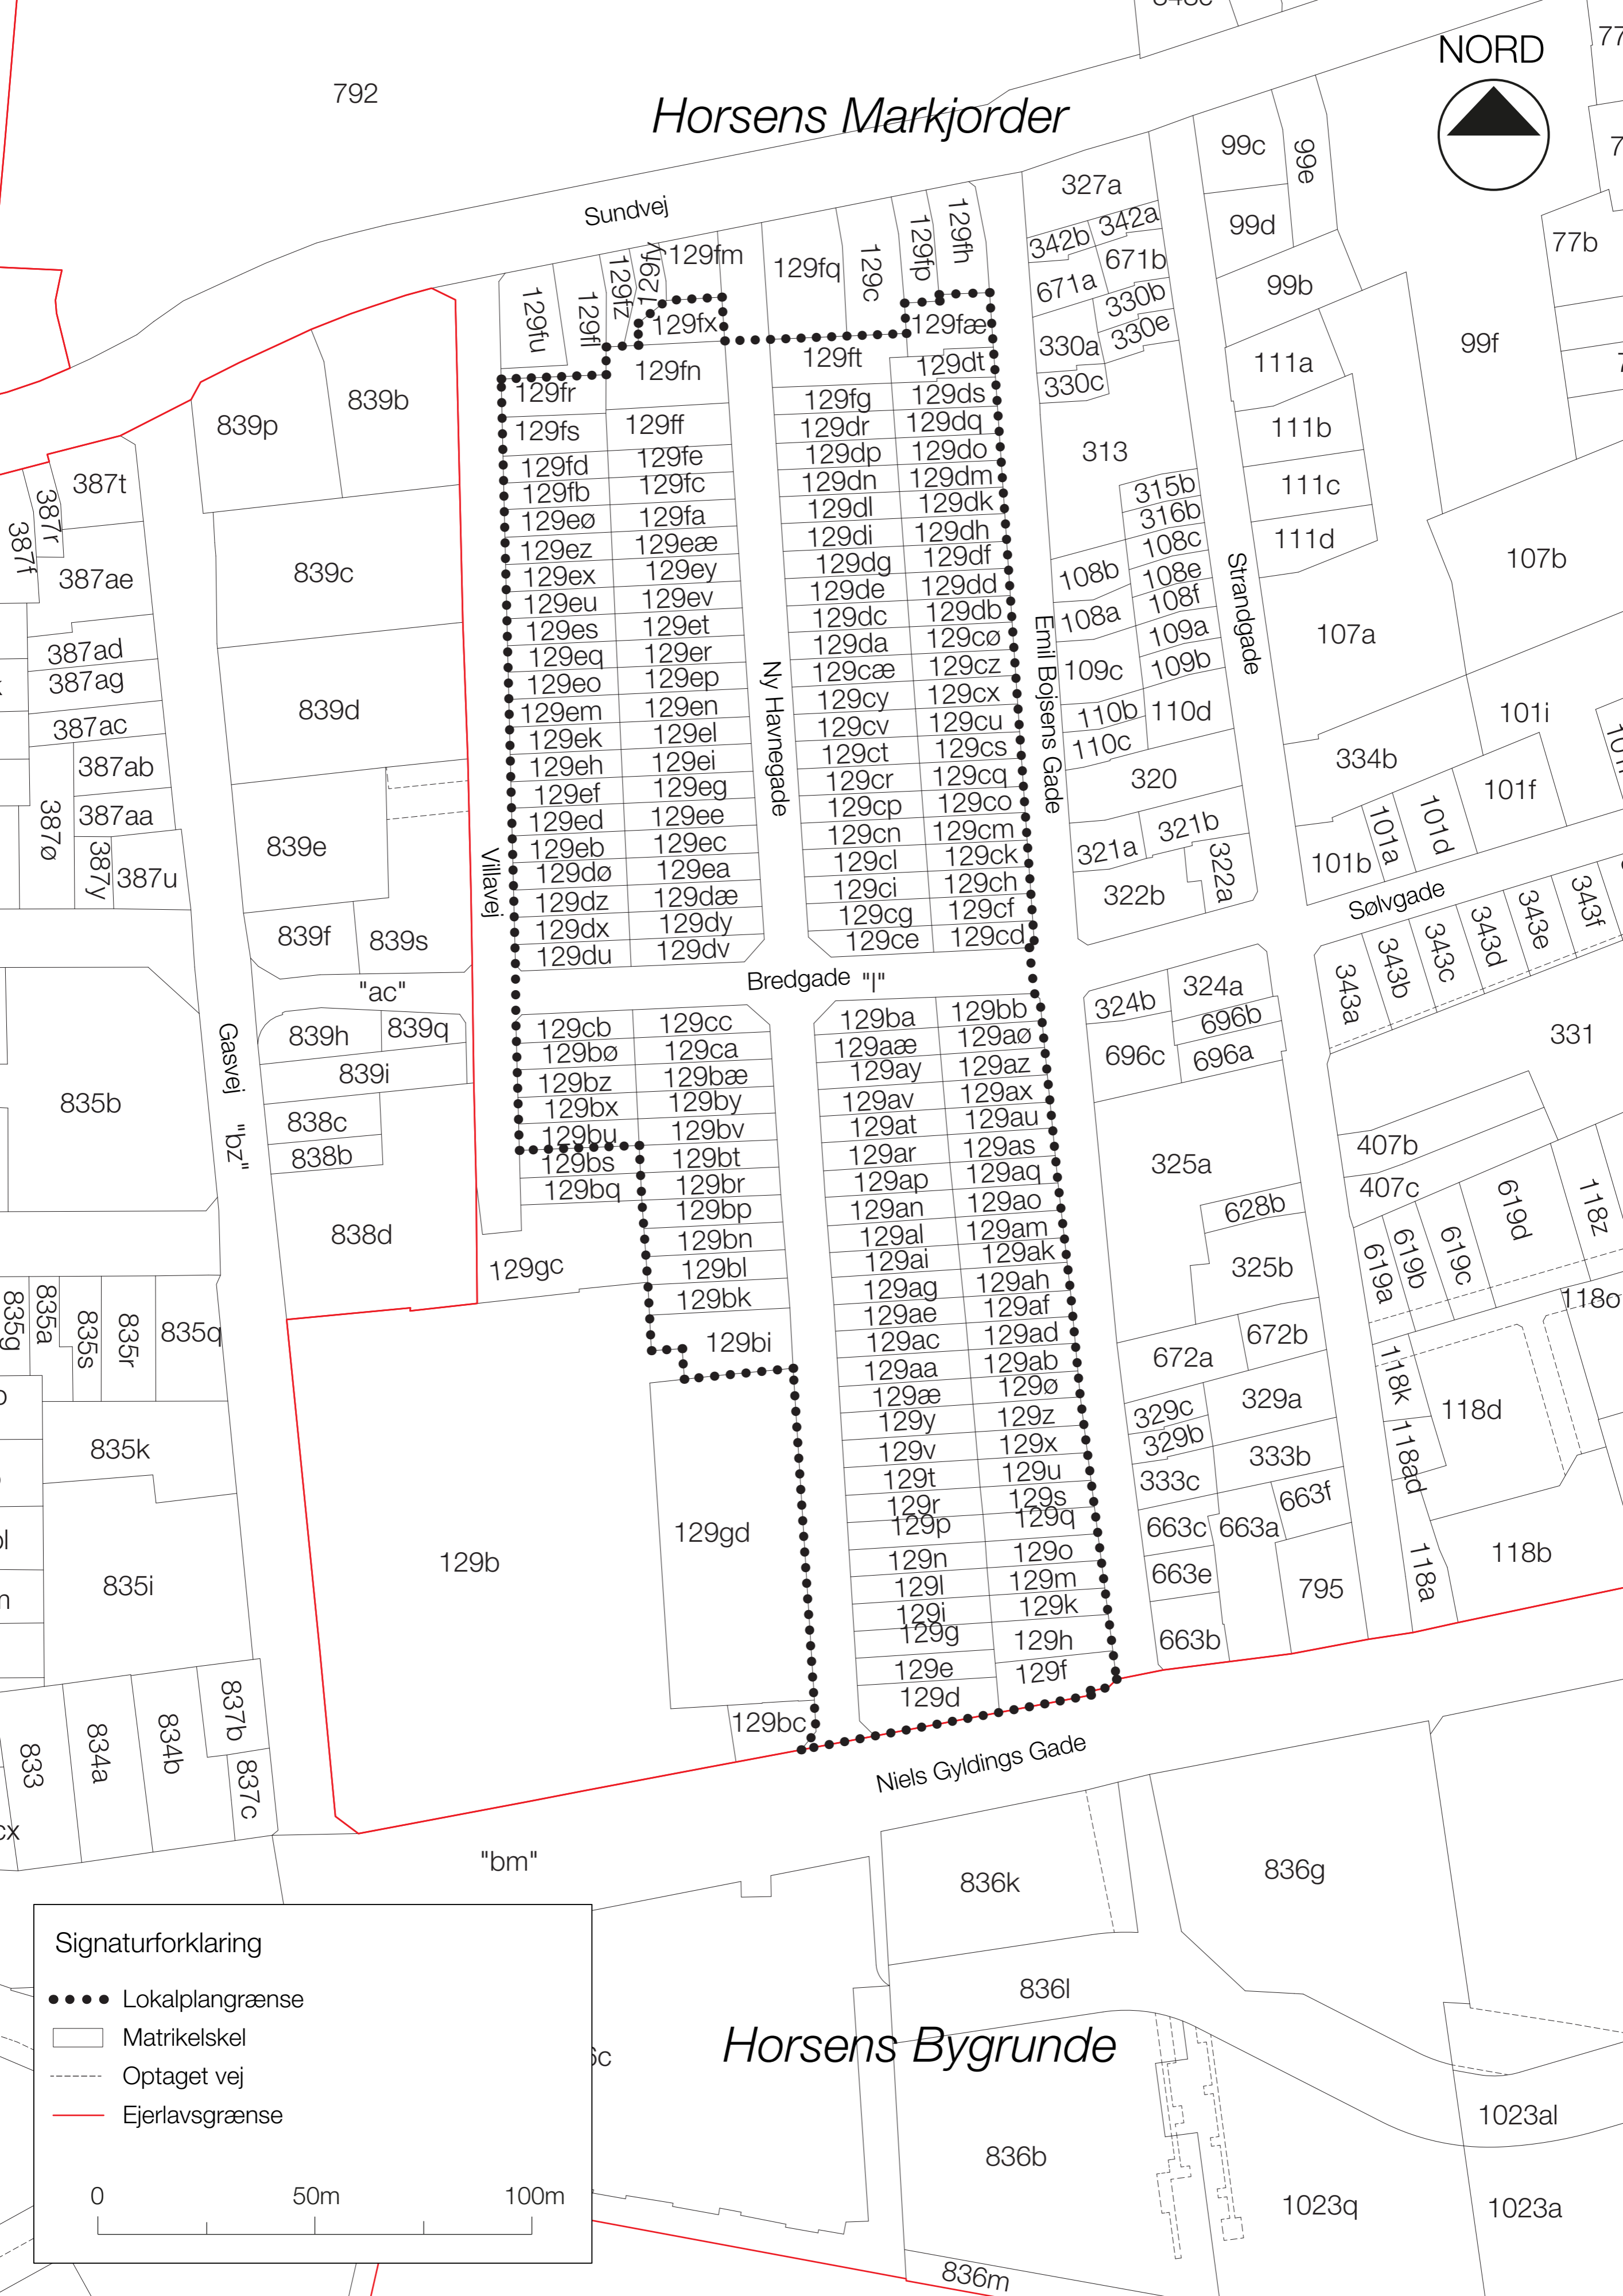

# Horsens Markjorder

**Signaturforklaring**

- Lokalplangrænse
- Matrikelskel
- Optaget vej
- Ejerlavsgårde

# Horsens Bygrunde