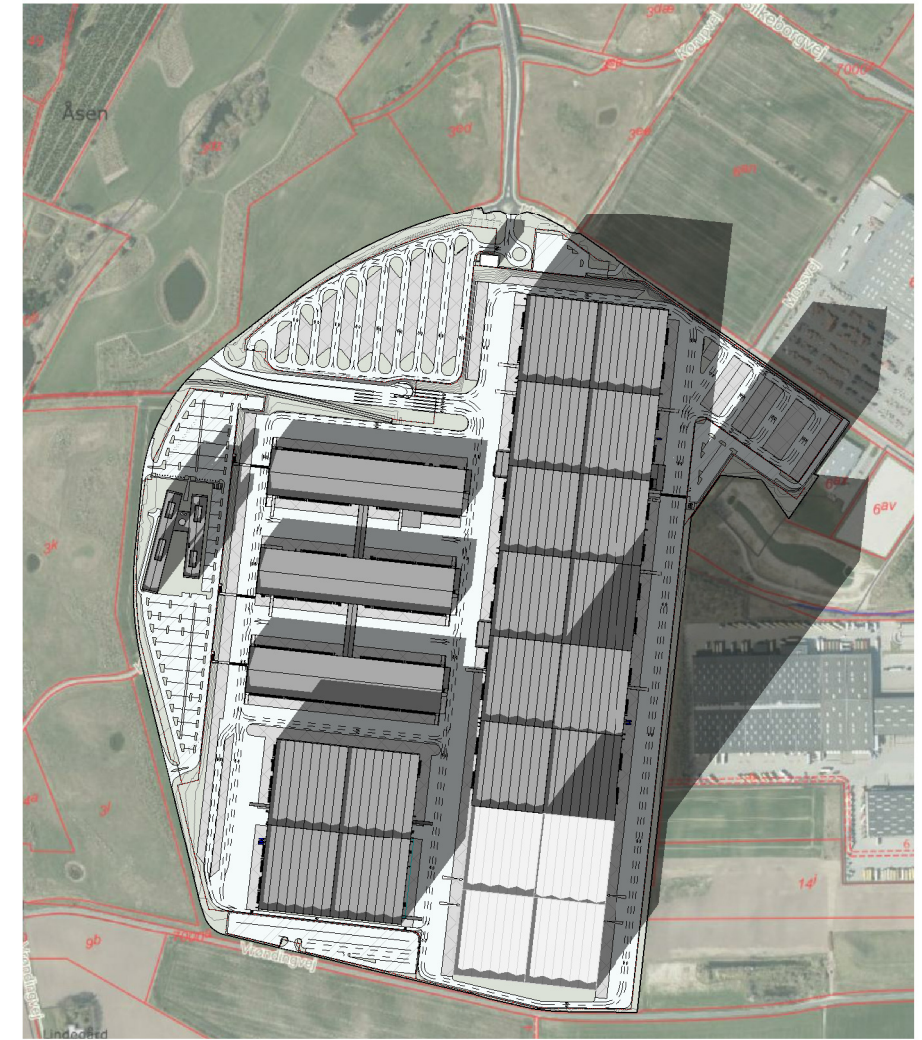

Sol op: 08.58
Sol ned: 15.40

21 december kl 10.00

21 december kl 12.30

21 december kl 15.00

0 250 m

Skyggediagram
DSV Horsens
09/12/2020