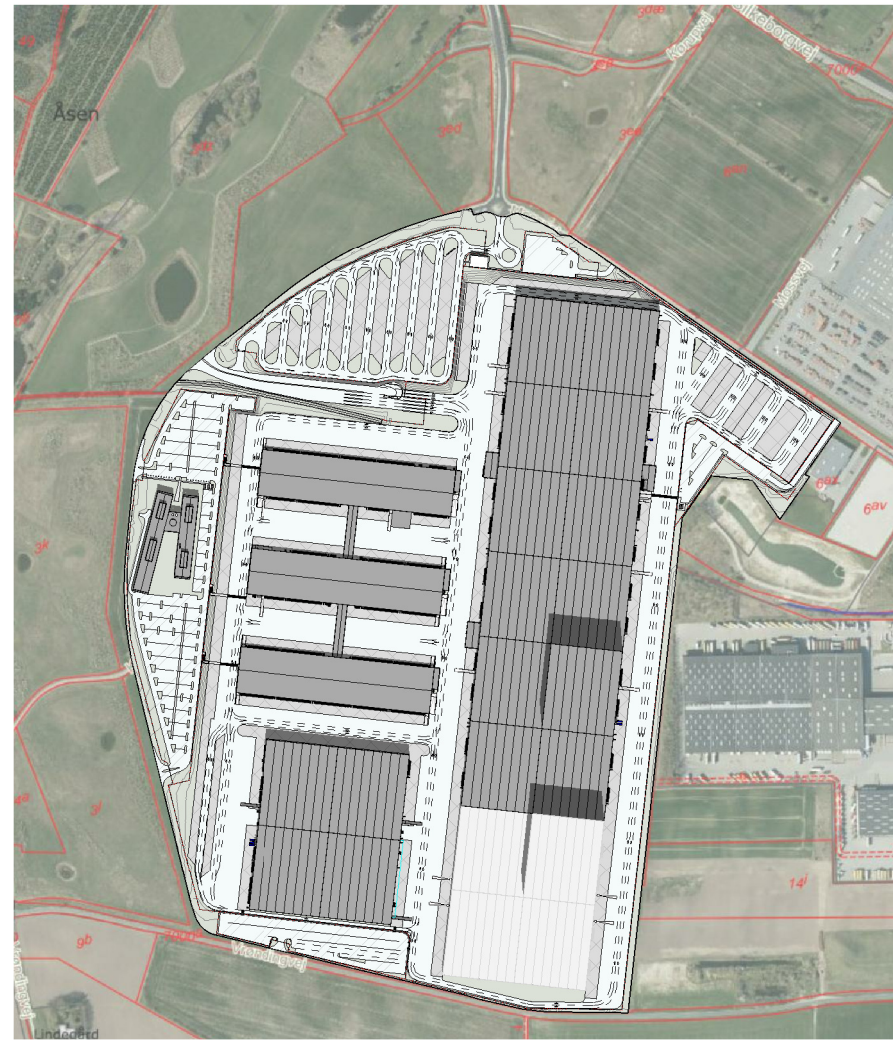

21 september kl. 12.00