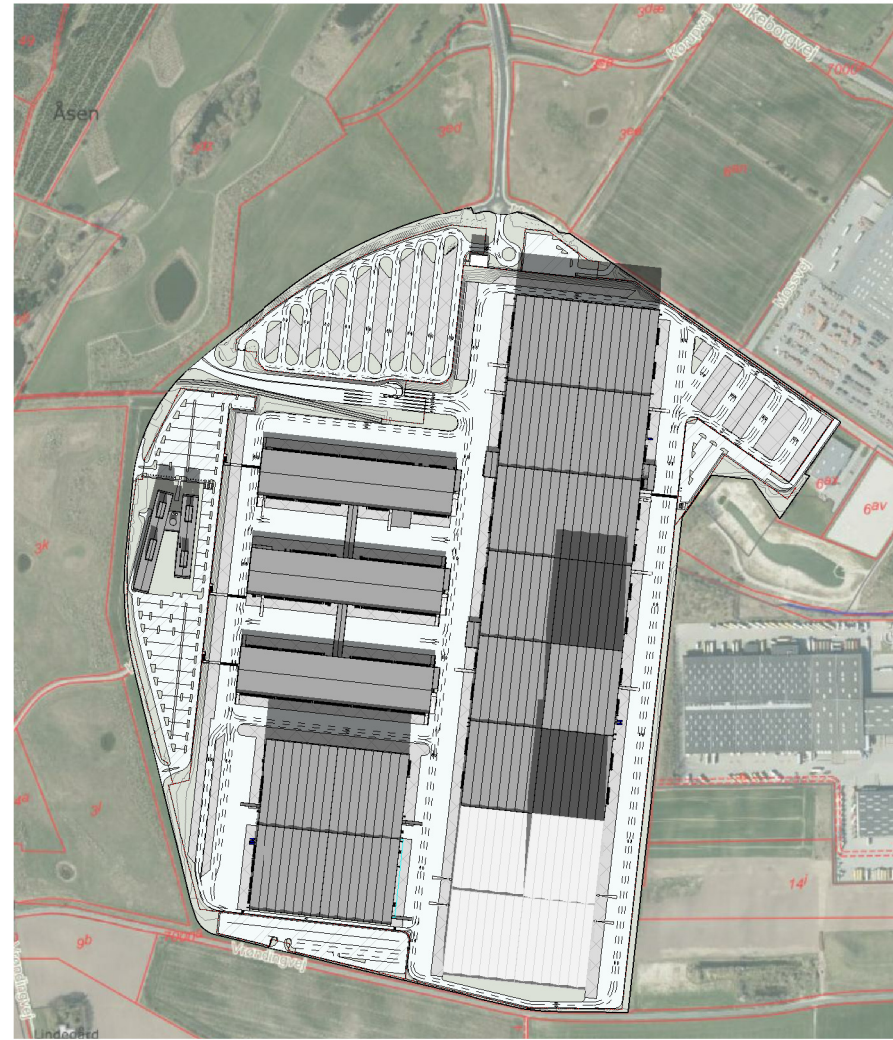

Sol op: 08.58
Sol ned: 15.40

21 december kl 10.00

21 december kl 12.30

21 december kl 15.00

0 250 m

Skyggediagram
DSV Horsens
09/12/2020