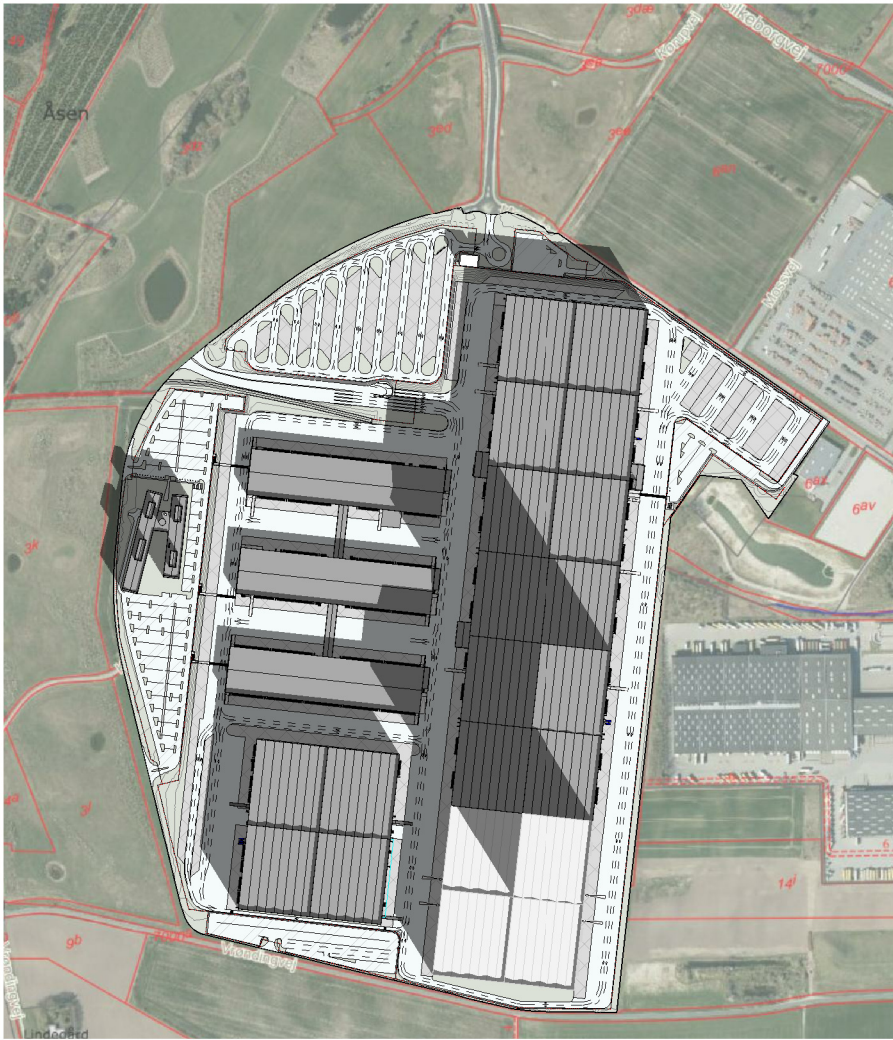

Sol op: 08.58
Sol ned: 15.40

21 december kl 10.00

21 december kl 12.30

21 december kl 15.00

0 250 m

Skyggediagram
DSV Horsens
09/12/2020