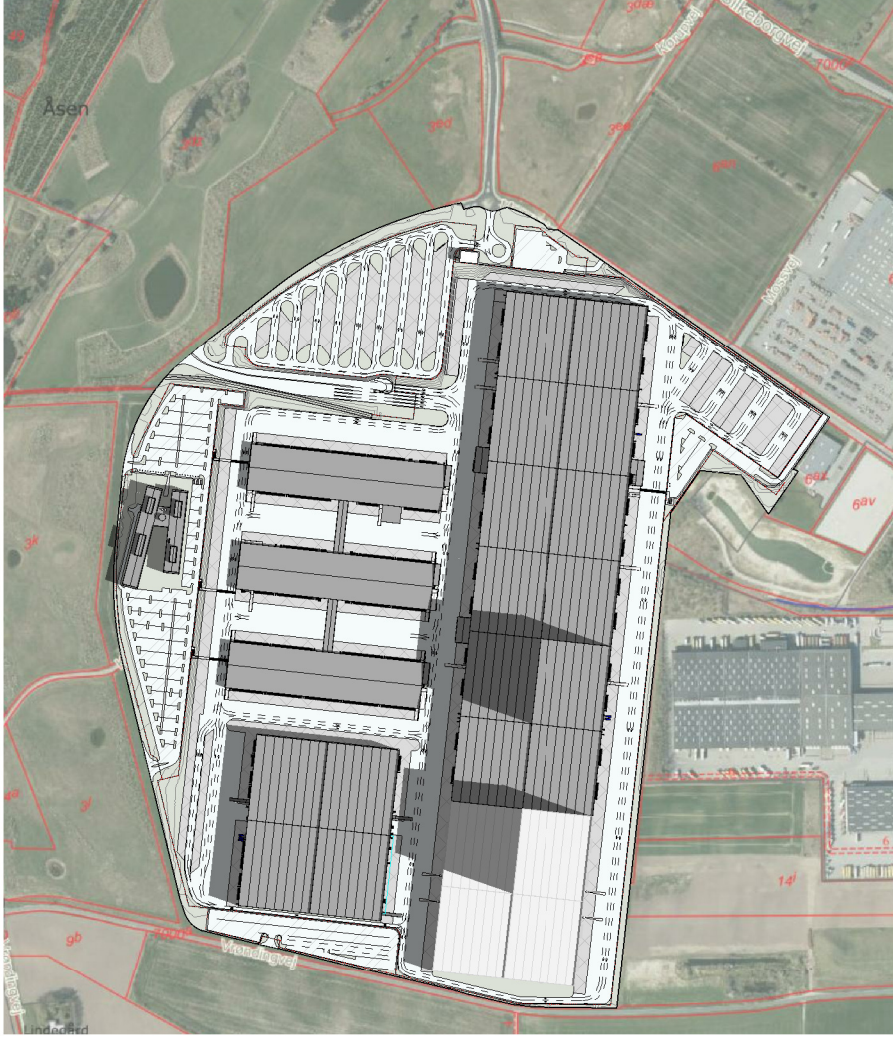

21. marts

Sol op: 06.19
Sol ned: 18.37

21 marts kl. 08.00