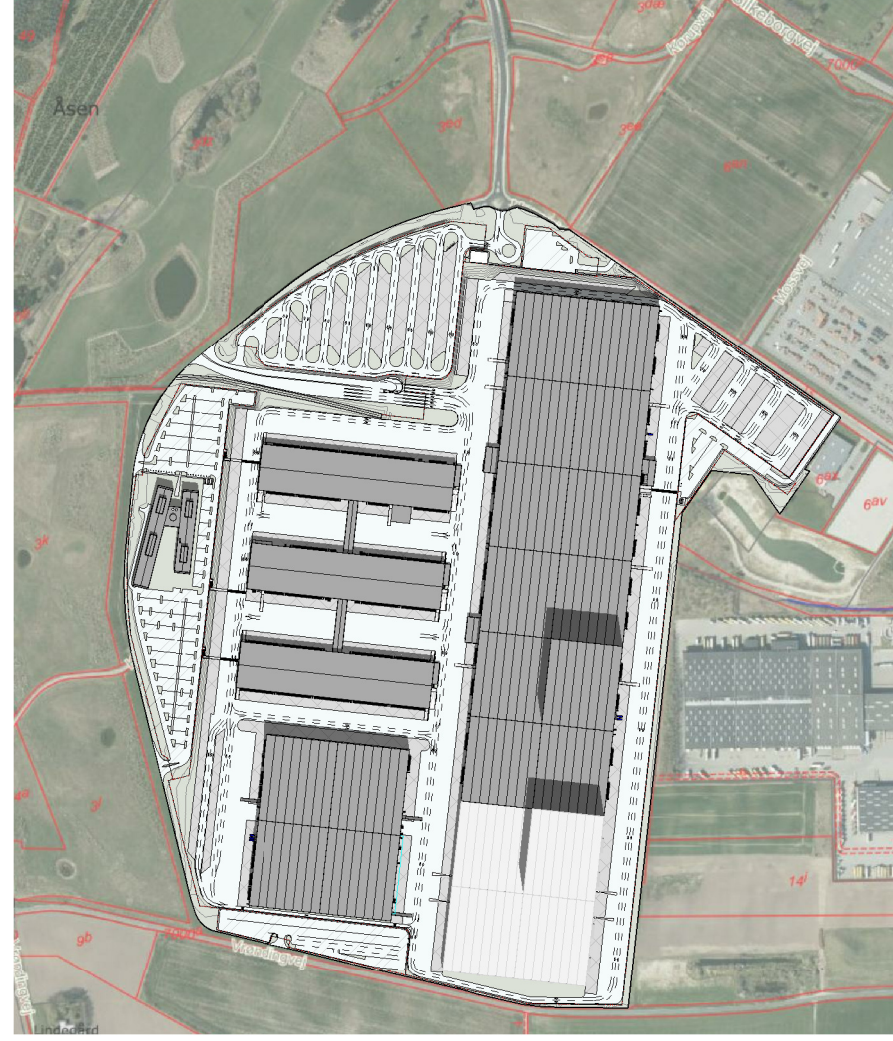

21 marts kl. 12.00